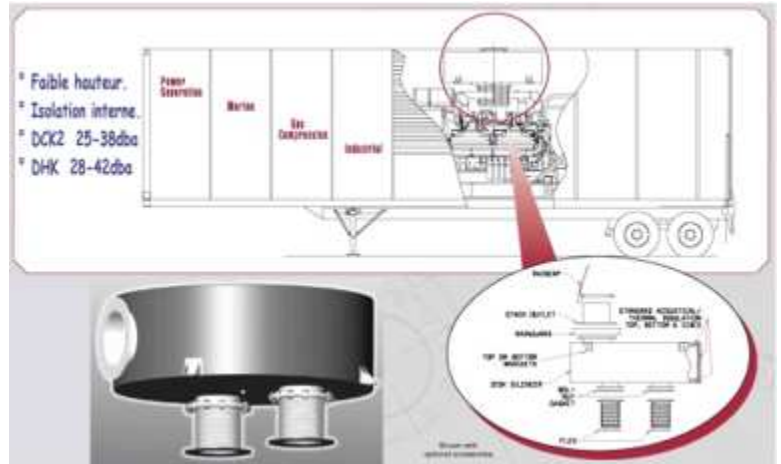

Silencieux

Modèle SIL30DISQ - Atténuation de 22 à 38 dB

Modèle SIL40DISQ - Atténuation de 25 à 42 db

Les modèles DISQ30 et DISQ40 sont des silencieux à faibles hauteurs, Ils associent deux systèmes de silencieux: à détente et à absorption. Il intègre une combinaison unique de deux chambres de résonances, et d'une isolation thermique à l'intérieur du silencieux, pour plus de performances.

Cette série de silencieux est excellente pour:

- groupe électrogène en container
- pour application marine
- toute installation où la place est comptée.

Caractéristiques

- Hauteur réduite
- Diamètre d'entrée de 4" à 18"
  102mm à 457mm en standard
- Bride plate de fixation 125/150# ANSI sur l'entrée et la sortie de 4" à 18"
- Acier carbone
- Protection thermique sur le dessus, le dessous et les côtés du silencieux.
- Peinture haute température noire
- Montage possible dans toutes les positions
- Livré avec 4 pattes de fixation

Options :

- Fabrication acier inoxydable (304, 316, 321),
- Peinture spécifique sur demande
- Construction en acier aluminé
- Etudes et réalisation pour constructeurs
- Fixation spécifique sur demande
- Entrée et sortie spécifique

Nous consulter pour informations complémentaires