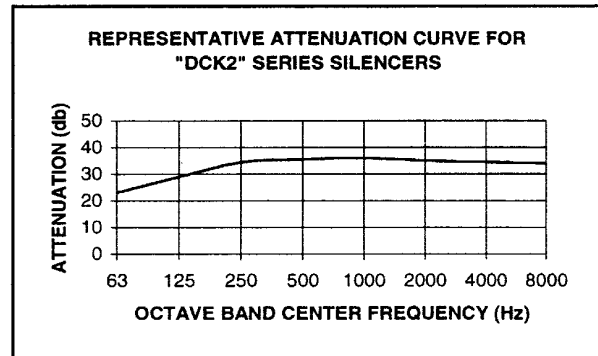

Silencieux

Modèle SIL30DISQ - Atténuation de 22 à 38 dB

Les dimensions peuvent varier suivant les applications, toutes les mesures sont en millimètre

Type	Référence	A Entrée ↳ Int	B Sortie ↳ Int	C	D	H	L	M	Poids
DISQ40	SIL30DISQ40	102	102	765	685	205	280	570	57kg
DISQ50	SIL30DISQ50	127	127	840	765	255	330	625	101kg
DISQ60	SIL30DISQ60	152	152	915	840	305	380	680	125kg
DISQ80	SIL30DISQ80	203	203	1270	1195	356	435	930	175kg
DISQ100	SIL30DISQ100	254	254	1425	1346	406	483	1055	261kg
DISQ120	SIL30DISQ120	305	305	1650	1575	480	535	1215	372kg
DISQ140	SIL30DISQ140	356	356	1755	1675	610	690	1290	437kg
DISQ160	SIL30DISQ160	406	406	1960	1880	660	740	1435	602kg
DISQ180	SIL30DISQ180	457	457	2235	2160	710	790	1625	760kg

Espace Grimaud - 430 Corniche GIOVANNINI - 83500 LA SEYNE SUR MER

Tél : (33) 0 4.94.87.47.04 - Fax : (33) 0

4.94.87.07.02 - Email : vente@silencair.com