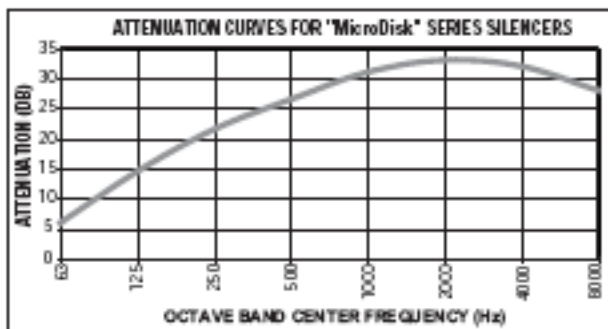

Silencieux Micro Disk

SILMD125	32mm	189mm	302mm	90mm	37mm	38mm	32mm	5.4kg
Model/références	A	B	C	D	E	F	G	Poids
SILMD150	38mm	209mm	302mm	97mm	51mm	57mm	38mm	5.4kg
SILMD200	51mm	209mm	302mm	103mm	58mm	57mm	51mm	6.4kg
SILMD300	76mm	266mm	406mm	146mm	58mm	57mm	76mm	7,5kg

Espace Grimaud - 430 Corniche GIOVANNINI - 83500 LA SEYNE SUR MER
Tél : (33) 0 4.94.87.47.04 - Fax : (33) 0
4.94.87.07.02 - Email : vente@silencair.com