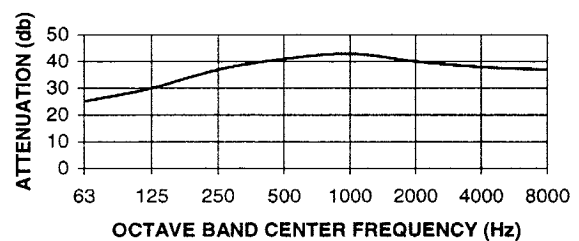

# Silencieux

**Modèle Sil40DISQ - Atténuation de 25 à 42 db**

**PRESSURE DROP FOR "DHK" SERIES SILENCER**

**REPRESENTATIVE ATTENUATION CURVE FOR "DHK" SERIES SILENCERS**

Les dimensions peuvent varier suivant les applications, toutes les mesures sont en millimètre