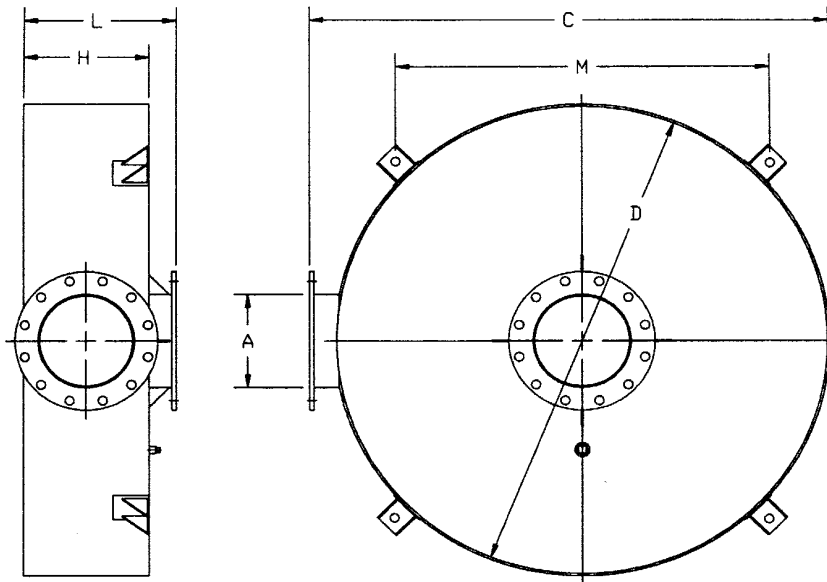

Silencieux

Modèle SIL30DISQ - Atténuation de 22 à 38 dB

Les dimensions peuvent varier suivant les applications, toutes les mesures sont en millimètre

Type	Référence	A Entrée ↳ Int	B Sortie ↳ Int	C	D	H	L	M	Poids
DISQ40	SIL30DISQ40	102	102	765	685	205	280	570	57kg
DISQ50	SIL30DISQ50	127	127	840	765	255	330	625	101kg
DISQ60	SIL30DISQ60	152	152	915	840	305	380	680	125kg
DISQ80	SIL30DISQ80	203	203	1270	1195	356	435	930	175kg
DISQ100	SIL30DISQ100	254	254	1425	1346	406	483	1055	261kg
DISQ120	SIL30DISQ120	305	305	1650	1575	480	535	1215	372kg
DISQ140	SIL30DISQ140	356	356	1755	1675	610	690	1290	437kg
DISQ160	SIL30DISQ160	406	406	1960	1880	660	740	1435	602kg
DISQ180	SIL30DISQ180	457	457	2235	2160	710	790	1625	760kg

Espace Grimaud - 430 Corniche GIOVANNINI - 83500 LA SEYNE SUR MER

Tél : (33) 0 4.94.87.47.04 - Fax : (33) 0

4.94.87.07.02 - Email : vente@silencair.com