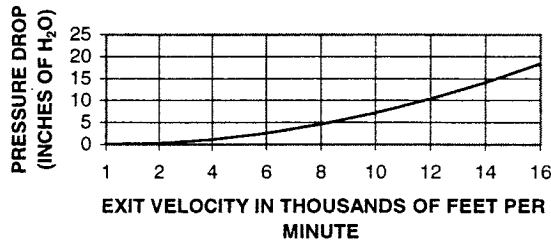

PRESSURE DROP FOR "DHK" SERIES SILENCER