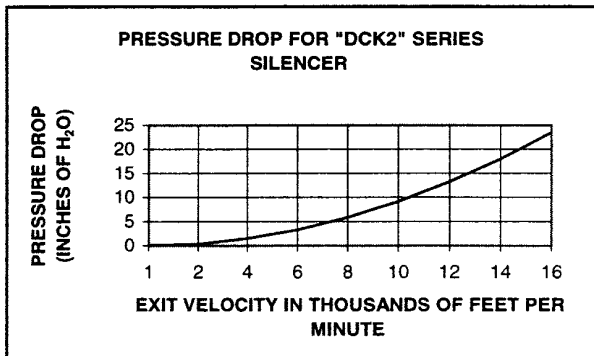

Silencieux

Modèle SIL30DISQ - Atténuation de 22 à 38 dB

Les dimensions peuvent varier suivant les applications, toutes les mesures sont en millimètre

Type	Référence	A Entrée ↳ Int	B Sortie ↳ Int	C	D	H	L	M	Poids
DISQ40	SIL30DISQ40	102	102	765	685	205	280	570	57kg
DISQ50	SIL30DISQ50	127	127	840	765	255	330	625	101kg
DISQ60	SIL30DISQ60	152	152	915	840	305	380	680	125kg
DISQ80	SIL30DISQ80	203	203	1270	1195	356	435	930	175kg
DISQ100	SIL30DISQ100	254	254	1425	1346	406	483	1055	261kg
DISQ120	SIL30DISQ120	305	305	1650	1575	480	535	1215	372kg
DISQ140	SIL30DISQ140	356	356	1755	1675	610	690	1290	437kg
DISQ160	SIL30DISQ160	406	406	1960	1880	660	740	1435	602kg
DISQ180	SIL30DISQ180	457	457	2235	2160	710	790	1625	760kg

Espace Grimaud - 430 Corniche GIOVANNINI - 83500 LA SEYNE SUR MER

Tél : (33) 0 4.94.87.47.04 - Fax : (33) 0

4.94.87.07.02 - Email : vente@silencair.com