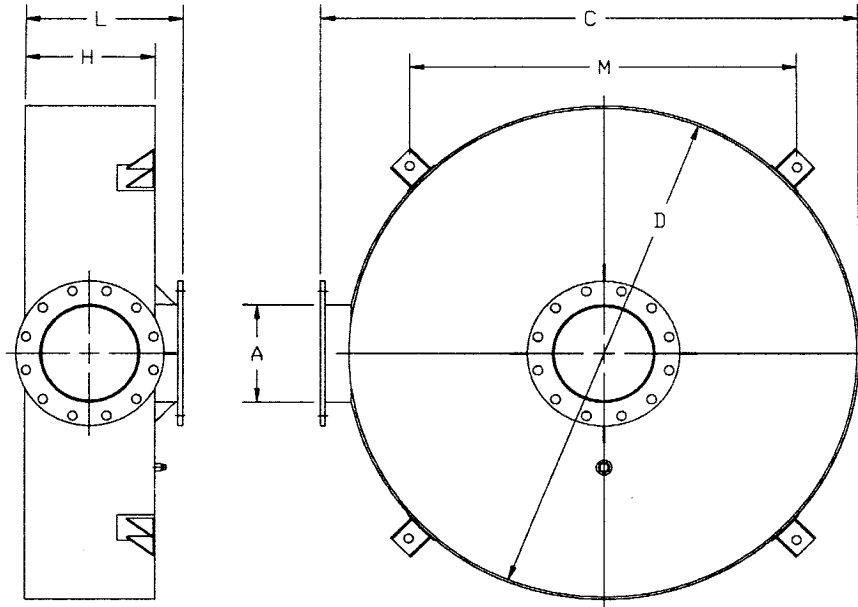

Silencieux

Modèle Sil40DISQ - Atténuation de 25 à 42 db