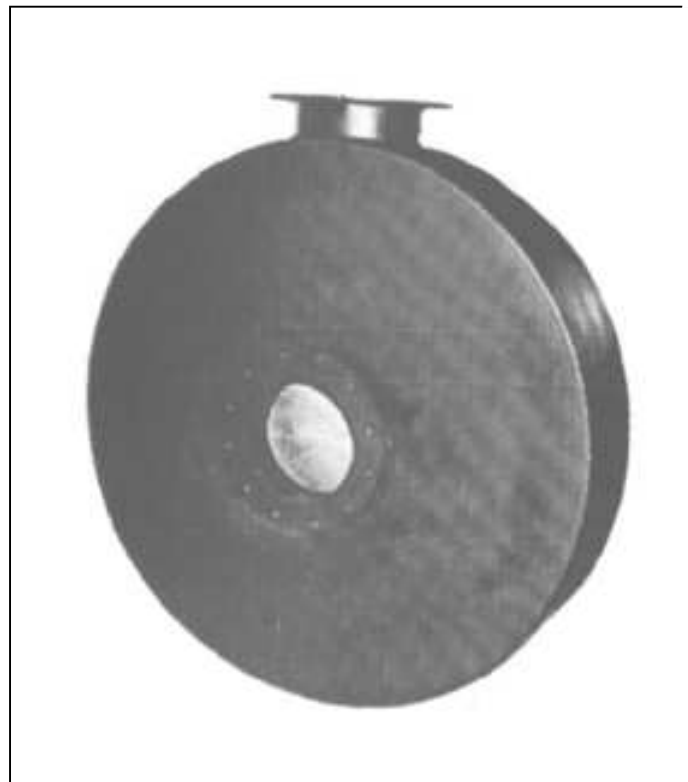

Silencieux

Modèle SIL30DISQ - Atténuation de 22 à 38 dB

Modèle SIL40DISQ - Atténuation de 25 à 42 db

Les modèles DISQ30 et DISQ40 sont des silencieux à faibles hauteurs, Ils associent deux systèmes de silencieux: à détente et à absorption. Il intègre une combinaison unique de deux chambres de résonances, et d'une isolation thermique à l'intérieur du silencieux, pour plus de performances.

Cette série de silencieux est excellente pour:

- groupe électrogène en container
- pour application marine
- toute installation où la place est comptée.

Caractéristiques

- Hauteur réduite
- Diamètre d'entrée de 4" à 18"
  102mm à 457mm en standard
- Bride plate de fixation 125/150# ANSI sur l'entrée et la sortie de 4" à 18"
- Acier carbone
- Protection thermique sur le dessus, le dessous et les côtés du silencieux.
- Peinture haute température noire
- Montage possible dans toutes les positions
- Livré avec 4 pattes de fixation

Options :

- Fabrication acier inoxydable (304, 316, 321),
- Peinture spécifique sur demande
- Construction en acier aluminé
- Etudes et réalisation pour constructeurs
- Fixation spécifique sur demande
- Entrée et sortie spécifique

Nous consulter pour informations complémentaires