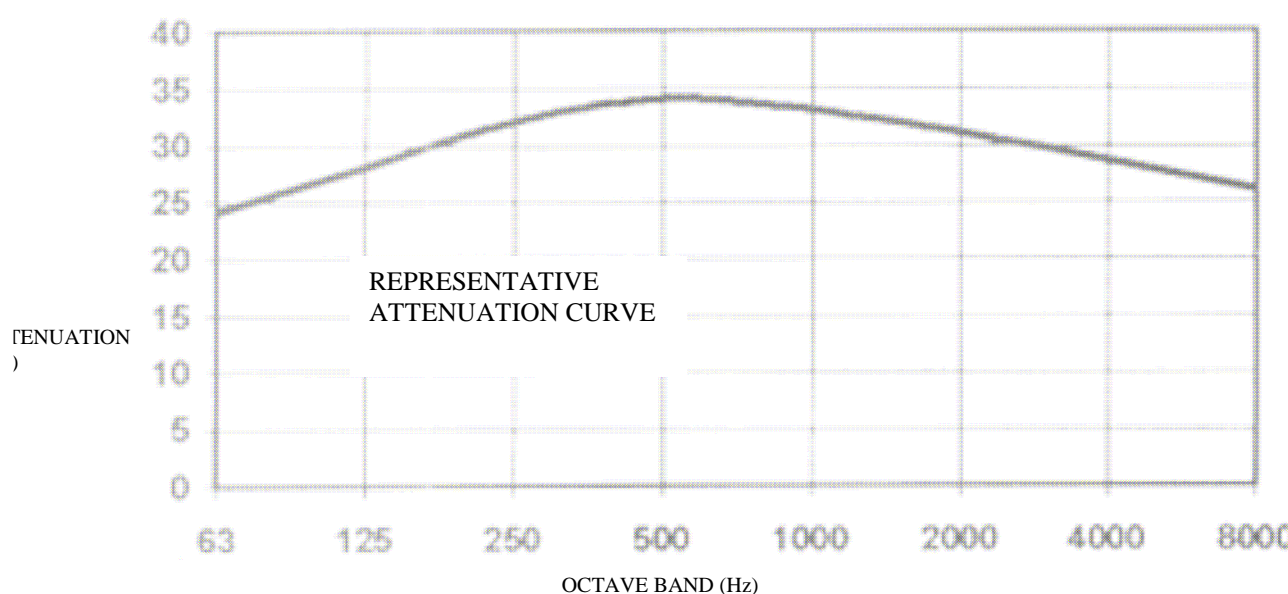

Série 24-34db - SIL30-xxx

Nos silencieux sont fabriqués en acier.
Finition peinture noire haute température 650°C.
Montage vertical ou horizontal
Brides à soudé

Options :

- Fabrication acier inoxydable
- Entrée/sortie spécifique
- Peinture spécifique
- Brides
- Bracelet de fixation