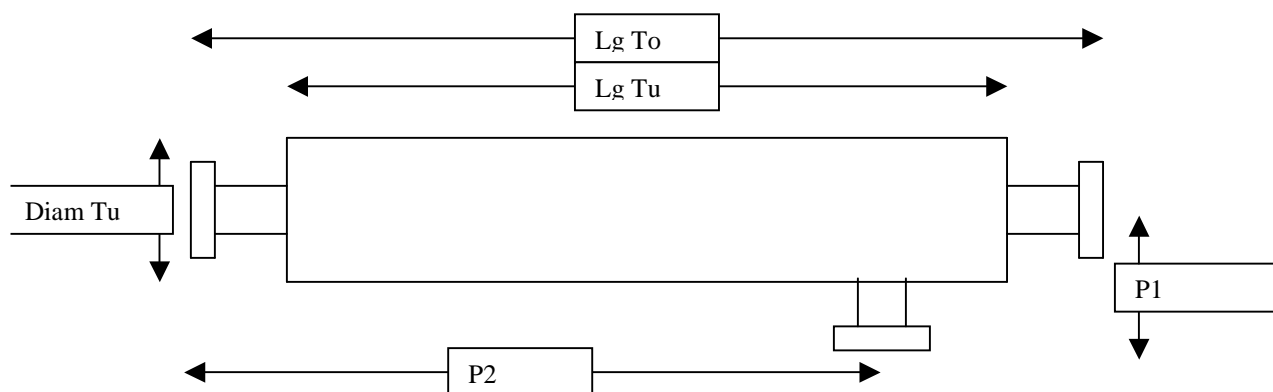

Série 29-41db - SIL40-xxx

Nos silencieux sont fabriqués en acier.
Finition peinture noire haute température 650°C.
Montage vertical ou horizontal
Brides à soudé

Options :

- Fabrication acier inoxydable
- Entrée/sortie spécifique
- Peinture spécifique
- Brides
- Bracelet de fixation

COMMENTAIRE

Espace Grimaud - 430 Corniche GIOVANNINI - 83500 LA SEYNE SUR MER
Tél : (33) 0 4.94.87.47.04 - Fax : (33) 0
4.94.87.07.02 - Email : vente@silencair.com

Entrée axiale ou radiale

/S	DN	SIL 25					SIL 30					SIL 40				
		Lg To	Lg Tu	Diam Tu	P1	P2	Lg To	Lg Tu	Diam Tu	P1	P2	Lg To	Lg Tu	Diam Tu	P1	P2
0	50	450	350	160	180	270	500	650	180	190	450	950	800	305	252	750
6	65	550	450	160	180	362	810	670	204	202	600	1300	1150	350	275	970
9	80	770	550	204	202	455	980	830	250	225	700	1400	1250	400	300	1080
14	100	880	670	204	202	563	1025	1250	300	250	900	1500	1300	450	325	1260
40	125	1100	770	260	230	650	1350	1150	400	300	1000	1900	1700	450	325	1550
68	150	1200	960	304	252	826	1600	1400	450	325	1000	2200	2000	600	400	1800
94	175	1350	1100	304	252	953	1850	1650	500	350	1450	2300	2100	600	400	1950
19	200	1500	1200	360	280	1040	2100	1900	550	375	1650	2700	2500	650	425	2300
46	225	1700	1300	400	300	1127	2400	2200	600	400	1900	2900	2700	700	450	2430
74	250	1900	1500	450	325	1313	2700	2500	650	425	2250	3200	3000	750	475	2700
24	300	2200	1700	500	350	1488	3100	2900	750	475	2500	3600	3400	800	500	3050
56	350	2500	1900	550	375	1672	3500	3300	850	525	2800	3600	3400	900	550	3100
06	400	2700	2200	650	425	1947	4000	3800	900	550	3300	4000	3800	950	575	3460
57	450	2900	2500	760	480	2222	4400	4200	1000	600	3650	4400	4200	1000	600	3820
08	500	3200	2700	860	530	2396	4900	4700	1100	650	4050	4700	4500	1100	650	4100