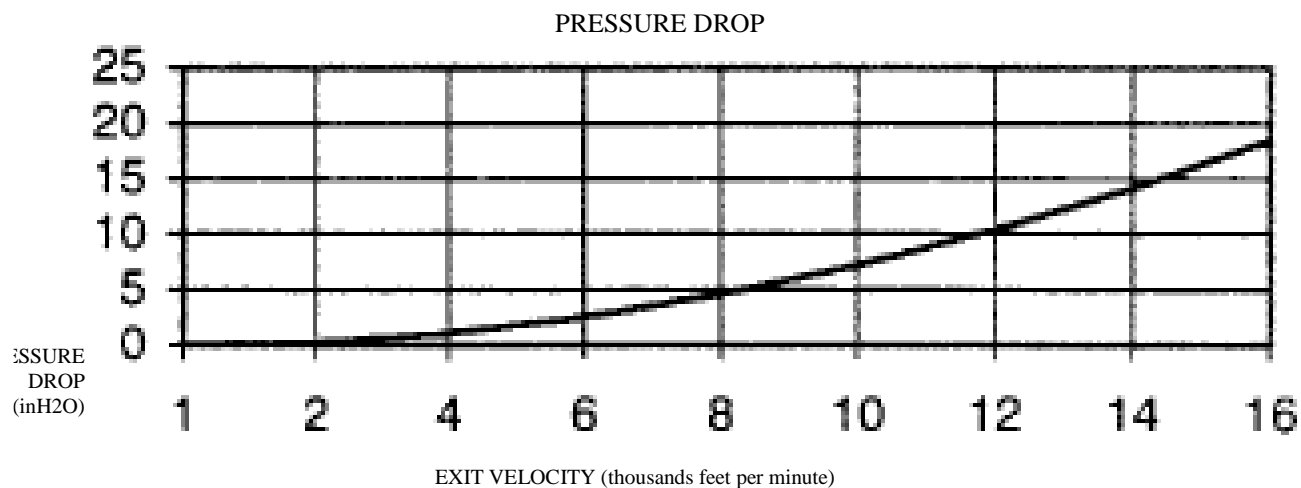

COMMENTAIRE

Espace Grimaud - 430 Corniche GIOVANNINI - 83500 LA SEYNE SUR MER
Tél : (33) 0 4.94.87.47.04 - Fax : (33) 0
4.94.87.07.02 - Email : vente@silencair.com