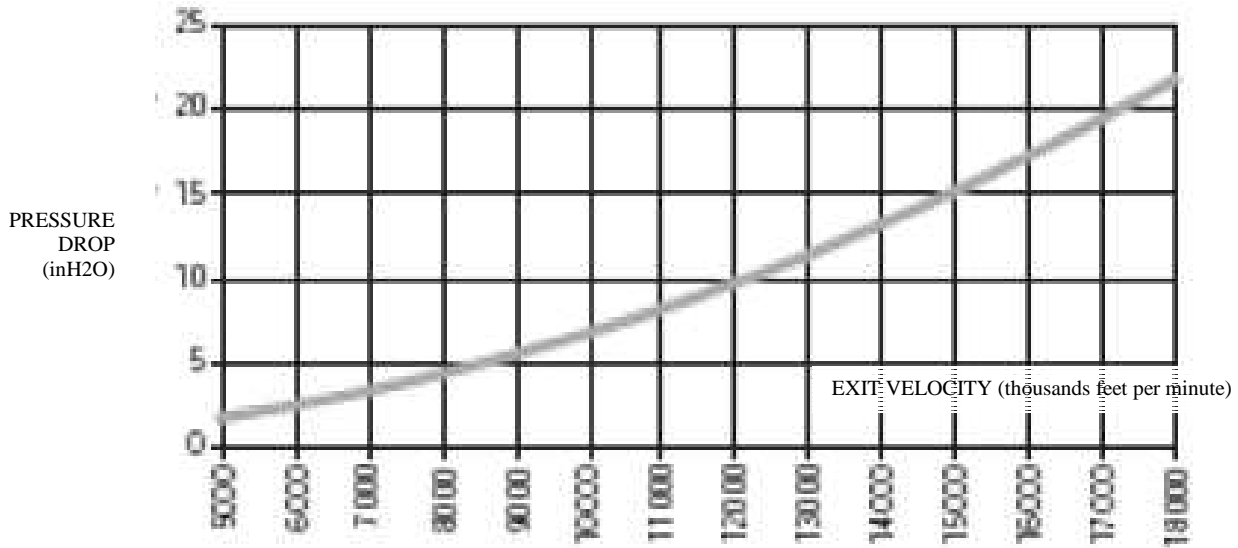

Espace Grimaud - 430 Corniche GIOVANNINI - 83500 LA SEYNE SUR MER
Tél : (33) 0 4.94.87.47.04 - Fax : (33) 0
4.94.87.07.02 - Email : vente@silencair.com