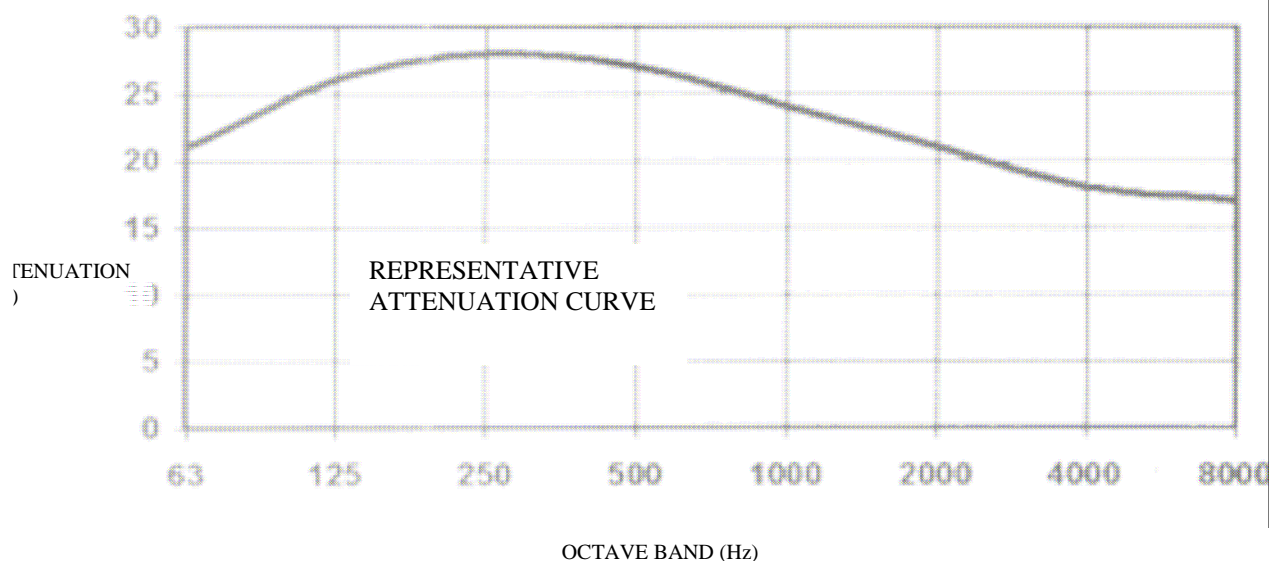

Silencieux Traditionnel

Série 22-27db - SIL25-xxx

Nos silencieux sont fabriqués en acier.
Finition peinture noire haute température 650°C.
Montage vertical ou horizontal
Brides à soudé

Options :

Fabrication acier inoxydable
Entrée/sortie spécifique
Peinture spécifique
Brides
Bracelet de fixation