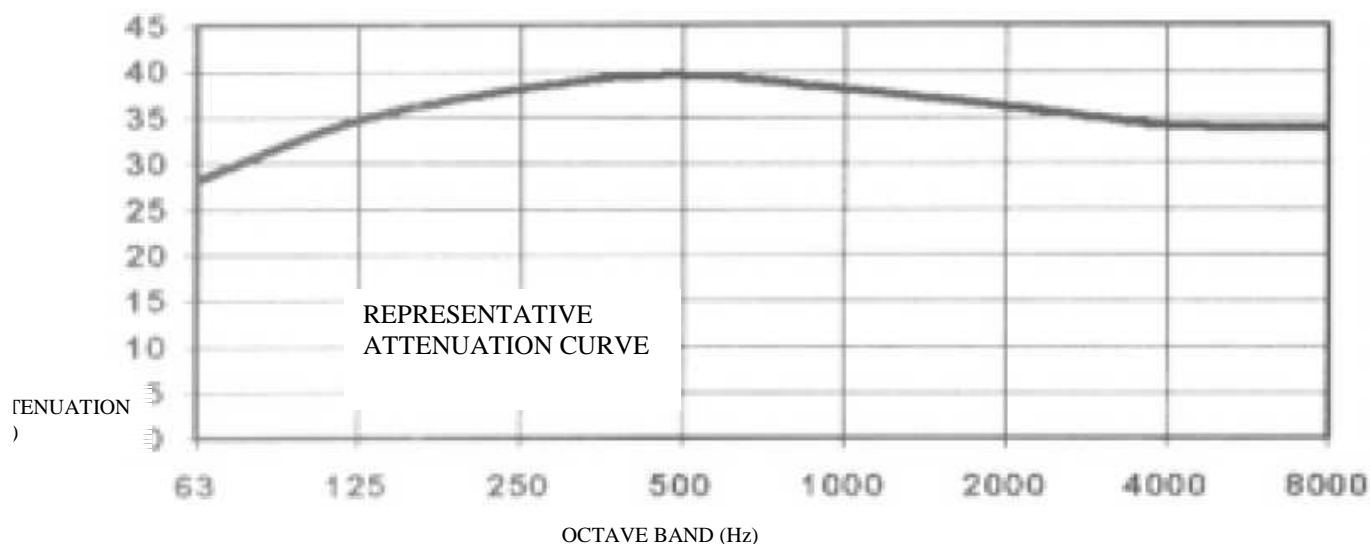

Série 29-41db - SIL40-xxx

Nos silencieux sont fabriqués en acier.
Finition peinture noire haute température 650°C.
Montage vertical ou horizontal
Brides à soudé

Options :

- Fabrication acier inoxydable
- Entrée/sortie spécifique
- Peinture spécifique
- Brides
- Bracelet de fixation