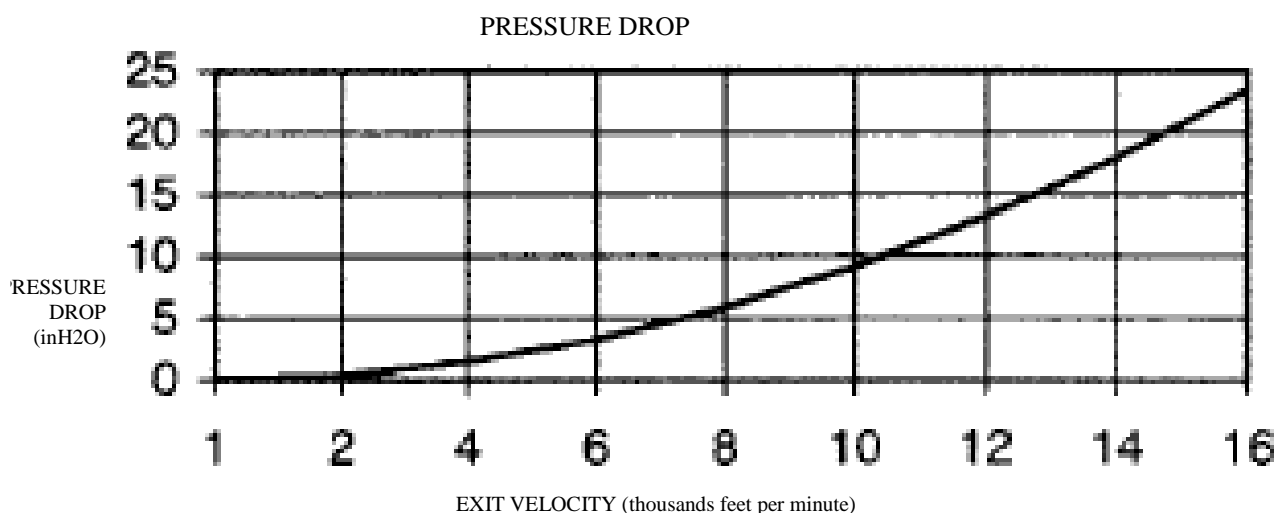

Espace Grimaud - 430 Corniche GIOVANNINI - 83500 LA SEYNE SUR MER
Tél : (33) 0 4.94.87.47.04 - Fax : (33) 0
4.94.87.07.02 - Email : vente@silencair.com